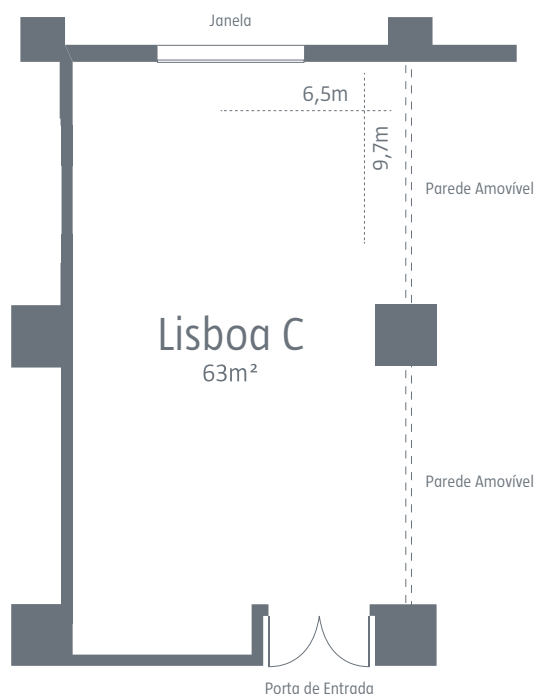

PISO 1

			Capacidade								
			Plateia	Plateia dupla projecção	Escola	Escola dupla projecção	Cabaret	Mesa U	Cocktail	Banquete	Buffet
	Área	Dimensões									
Lisboa A	63 m ²	6,5 m x 9,7 m	45	-	30	-	24	24	80	50	40
Lisboa B	63 m ²	6,5 m x 9,7 m	45	-	30	-	24	24	80	50	40
Lisboa C	63 m ²	6,5 m x 9,7 m	40	-	30	-	24	24	80	50	30
Lisboa A+B+C	233 m ²	9,7 m x 24,5 m	117	-	65	-	-	-	300	150	130
Madrid A	96 m ²	6,6 m x 14,5 m	90	-	54	-	40	40	125	70	50
Madrid B	94 m ²	6,5 m x 14,5 m	90	-	54	-	40	40	125	70	50
Madrid C	94 m ²	6,5 m x 14,5 m	90	-	54	-	40	40	125	70	50
Madrid D	94 m ²	6,5 m x 14,5 m	90	-	54	-	40	40	125	70	50
Madrid E	92 m ²	6,3 m x 14,5 m	80	-	42	-	32	34	120	60	40
Paris	156 m ²	12 m x 13 m	150	180	80	120	70	40	200	120	90

PISO 1 . SALA LISBOA B

**Dimensões**

Área: 63 m²
 Coluna: -
 Comprimento: 9,7 m
 Largura: 6,5 m
 Altura (pé-direito): 2,55 m

Acessos

Nº portas: 1
 Altura da porta: 2 m
 Largura da porta: 1,4 m

Climatização e Iluminação

PISO 1 . SALA LISBOA C

**Dimensões**

Área: 63 m²
 Coluna: -
 Comprimento: 9,7 m
 Largura: 6,5 m
 Altura (pé-direito): 2,55 m

Acessos

Nº portas: 1
 Altura da porta: 2 m
 Largura da porta: 1,4 m

Climatização e Iluminação

PISO 1 . SALA MADRID A

**Dimensões**Área: 96 m²

Coluna: -

Comprimento: 14,5 m

Largura: 6,6 m

Altura (pé-direito): 2,55 m

Acessos

Nº portas: 1