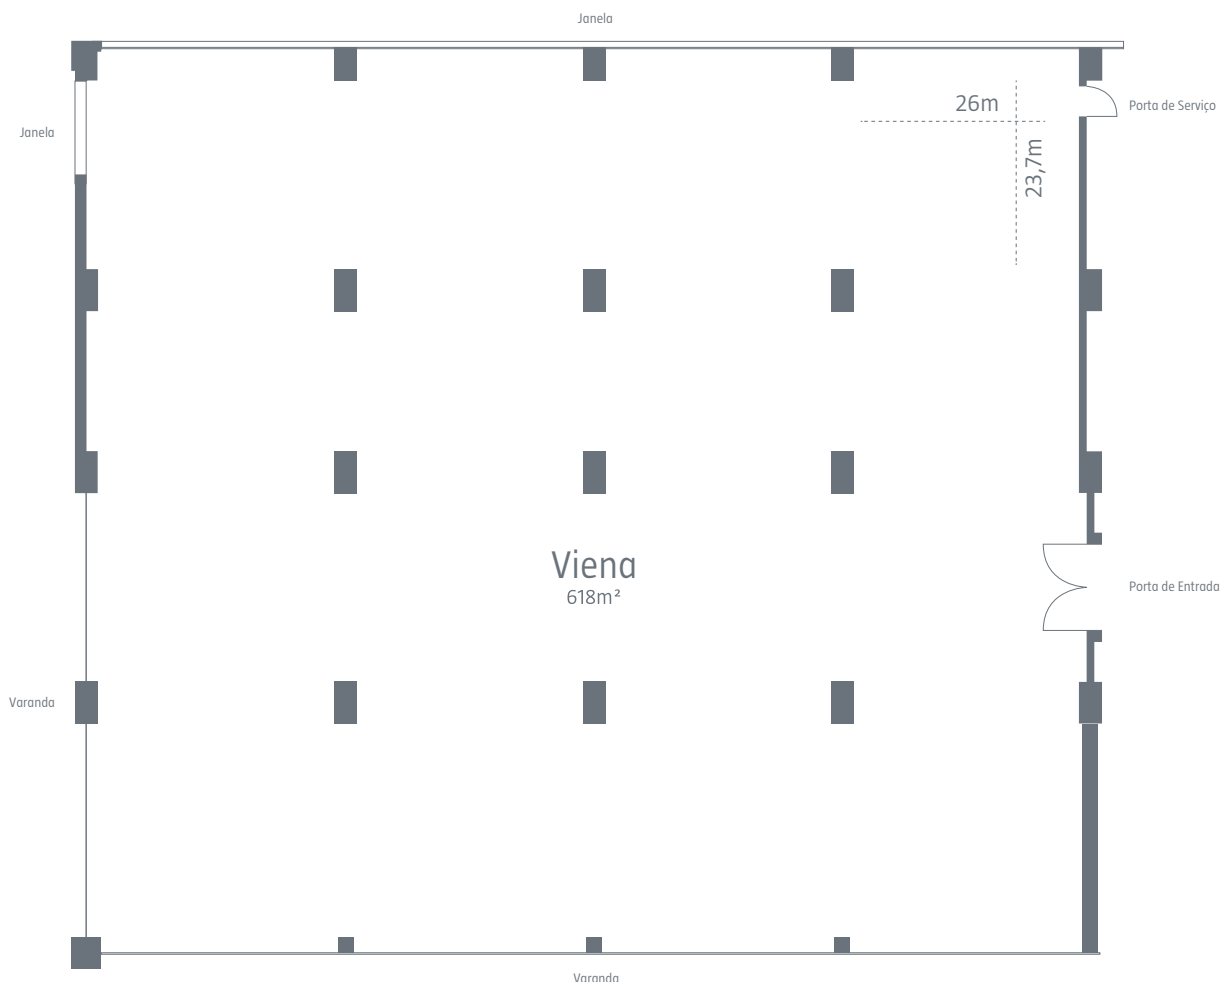

PISO 2

	Área	Dimensões	Capacidade								
			Plateia	Plateia dupla projecção	Escola	Escola dupla projecção	Cabaret	Mesa U	Cocktail	Banquete	Buffet
Londres A	143 m ²	13 m x 11 m	110	130	60	-	42	30	150	60	50
Londres B	159 m ²	13 m x 12,3 m	130	150	60	-	56	30	180	70	60
Londres A+B	302 m ²	12,6 m x 24 m	180	245	120	160	70	60	350	150	120
Viena	618 m ²	26 m x 23,7 m	-	-	-	-	126	-	800	450	350

PISO 2 . SALA LONDRES A

**Dimensões**

Área: 143 m²
 Coluna: 1
 Comprimento: 11 m
 Largura: 13 m
 Altura (pé-direito): 2,5 m

Acessos

Nº portas: 1
 Altura da porta: 1,95 m
 Largura da porta: 1,4 m

Climatização e Iluminação

PISO 2 . SALA LONDRES B

**Dimensões**

Área: 159 m²
 Coluna: 1
 Comprimento: 12,3 m
 Largura: 13 m
 Altura (pé-direito): 2,5 m

Acessos

Nº portas: 1
 Altura da porta: 1,95 m
 Largura da porta: 1,4 m

Climatização e Iluminação

PISO 2 . SALA VIENA

**Dimensões**

Área: 618 m²
 Coluna: 9
 Comprimento: 23,7 m
 Largura: 26 m
 Altura (pé-direito): 2,5 m

Acessos

Nº portas: 1
 Altura da porta: 2 m
 Largura da porta: 1,4 m

Climatização e Iluminação