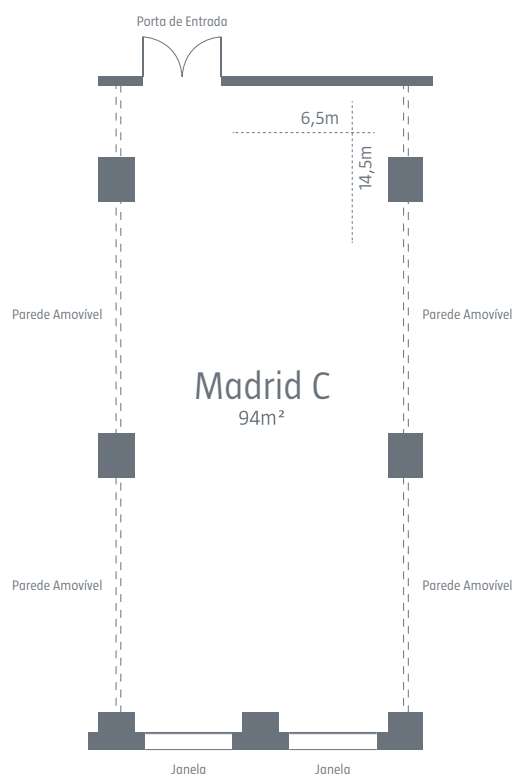

PISO 1 . SALA MADRID A

**Dimensões**Área: 96 m²

Coluna: -

Comprimento: 14,5 m

Largura: 6,6 m

Altura (pé-direito): 2,55 m

Acessos

Nº portas: 1

PISO 1 . SALA MADRID B

**Dimensões**Área: 94 m²

Coluna: -

Comprimento: 14,5 m

Largura: 6,5 m

Altura (pé-direito): 2,55 m

Acessos

Nº portas: 1

PISO 1 . SALA MADRID C

**Dimensões**

Área: 94 m²
 Coluna: -
 Comprimento: 14,5 m
 Largura: 6,5 m
 Altura (pé-direito): 2,55 m

Acessos

Nº portas: 1
 Altura da porta: 2 m
 Largura da porta: 1,4 m

Climatização e Iluminação

PISO 1 . SALA MADRID D

**Dimensões**

Área: 94 m²
 Coluna: -
 Comprimento: 14,5 m
 Largura: 6,5 m
 Altura (pé-direito): 2,55 m

Acessos

Nº portas: 1
 Altura da porta: 2 m
 Largura da porta: 1,4 m

Climatização e Iluminação