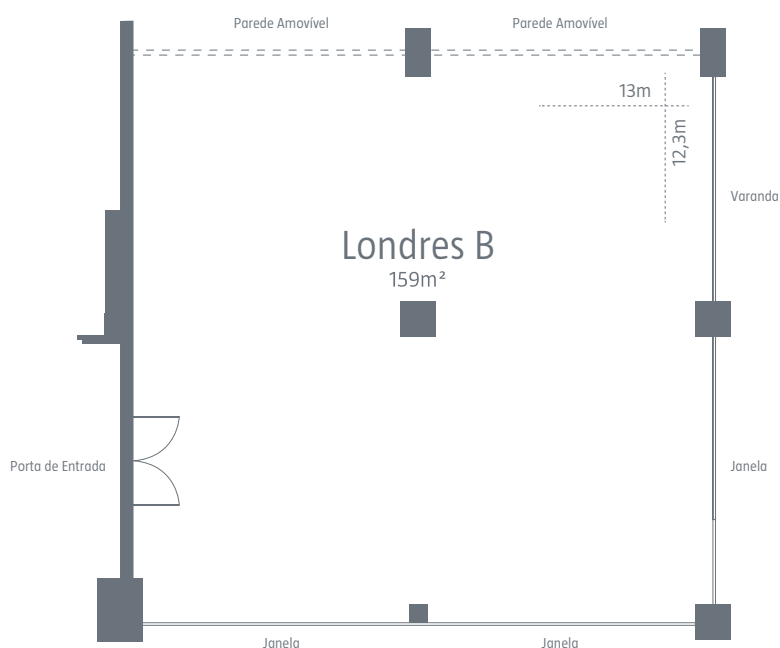

PISO 2

	Área	Dimensões	Capacidade								
			Plateia	Plateia dupla projecção	Escola	Escola dupla projecção	Cabaret	Mesa U	Cocktail	Banquete	Buffet
Londres A	143 m ²	13 m x 11 m	110	130	60	-	42	30	150	60	50
Londres B	159 m ²	13 m x 12,3 m	130	150	60	-	56	30	180	70	60
Londres A+B	302 m ²	12,6 m x 24 m	180	245	120	160	70	60	350	150	120
Viena	618 m ²	26 m x 23,7 m	-	-	-	-	126	-	800	450	350

PISO 2 . SALA LONDRES A

**Dimensões**

Área: 143 m²
 Coluna: 1
 Comprimento: 11 m
 Largura: 13 m
 Altura (pé-direito): 2,5 m

Acessos

Nº portas: 1
 Altura da porta: 1,95 m
 Largura da porta: 1,4 m

Climatização e Iluminação

PISO 2 . SALA LONDRES B

**Dimensões**

Área: 159 m²
 Coluna: 1
 Comprimento: 12,3 m
 Largura: 13 m
 Altura (pé-direito): 2,5 m

Acessos

Nº portas: 1
 Altura da porta: 1,95 m
 Largura da porta: 1,4 m

Climatização e Iluminação