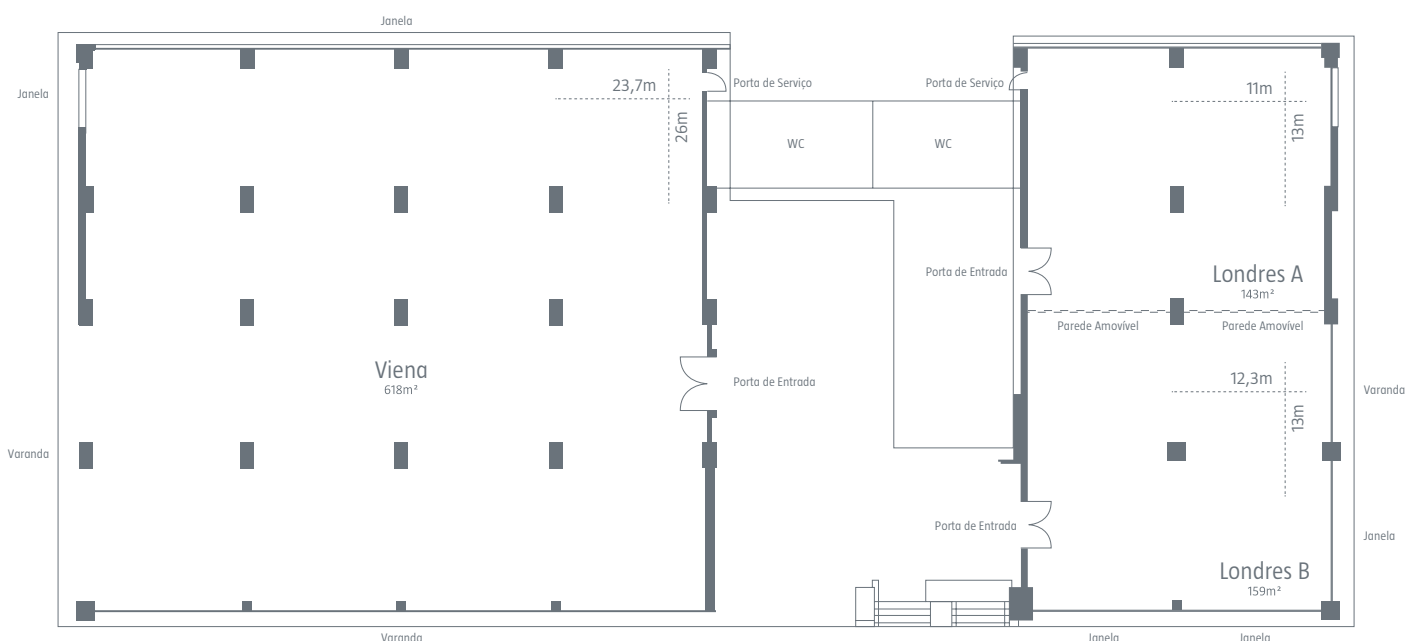

PISO 1 . SALA PARIS

**Dimensões**

Área: 156 m²
Coluna: -
Comprimento: 13 m
Largura: 12 m
Altura (pé-direito): 2,6 m

Acessos

Nº portas: 1
Altura da porta: 2 m
Largura da porta: 1,4 m

Climatização e Iluminação

PISO 2

	Área	Dimensões	Capacidade								
			Plateia	Plateia dupla projecção	Escola	Escola dupla projecção	Cabaret	Mesa U	Cocktail	Banquete	Buffet
Londres A	143 m ²	13 m x 11 m	110	130	60	-	42	30	150	60	50
Londres B	159 m ²	13 m x 12,3 m	130	150	60	-	56	30	180	70	60
Londres A+B	302 m ²	12,6 m x 24 m	180	245	120	160	70	60	350	150	120
Viena	618 m ²	26 m x 23,7 m	-	-	-	-	126	-	800	450	350

PISO 2 . SALA LONDRES A

**Dimensões**

Área: 143 m²
 Coluna: 1
 Comprimento: 11 m
 Largura: 13 m
 Altura (pé-direito): 2,5 m

Acessos

Nº portas: 1
 Altura da porta: 1,95 m
 Largura da porta: 1,4 m

Climatização e Iluminação

PISO 2 . SALA LONDRES B

**Dimensões**

Área: 159 m²
 Coluna: 1
 Comprimento: 12,3 m
 Largura: 13 m
 Altura (pé-direito): 2,5 m

Acessos

Nº portas: 1
 Altura da porta: 1,95 m
 Largura da porta: 1,4 m

Climatização e Iluminação