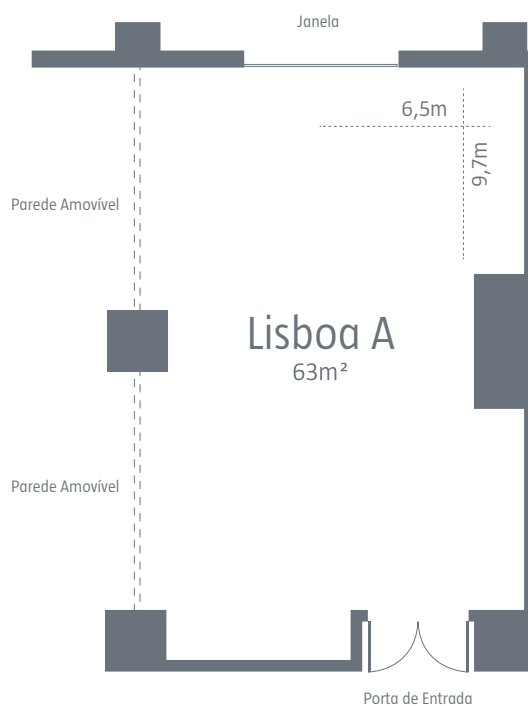

PISO 1

			Capacidade								
			Plateia	Plateia dupla projecção	Escola	Escola dupla projecção	Cabaret	Mesa U	Cocktail	Banquete	Buffet
	Área	Dimensões									
Lisboa A	63 m ²	6,5 m x 9,7 m	45	-	30	-	24	24	80	50	40
Lisboa B	63 m ²	6,5 m x 9,7 m	45	-	30	-	24	24	80	50	40
Lisboa C	63 m ²	6,5 m x 9,7 m	40	-	30	-	24	24	80	50	30
Lisboa A+B+C	233 m ²	9,7 m x 24,5 m	117	-	65	-	-	-	300	150	130
Madrid A	96 m ²	6,6 m x 14,5 m	90	-	54	-	40	40	125	70	50
Madrid B	94 m ²	6,5 m x 14,5 m	90	-	54	-	40	40	125	70	50
Madrid C	94 m ²	6,5 m x 14,5 m	90	-	54	-	40	40	125	70	50
Madrid D	94 m ²	6,5 m x 14,5 m	90	-	54	-	40	40	125	70	50
Madrid E	92 m ²	6,3 m x 14,5 m	80	-	42	-	32	34	120	60	40
Paris	156 m ²	12 m x 13 m	150	180	80	120	70	40	200	120	90

PISO 1 . SALA LISBOA A

**Dimensões**

Área: 63 m²
Coluna: -
Comprimento: 9,7 m
Largura: 6,5 m
Altura (pé-direito): 2,55 m

Acessos

Nº portas: 1
Altura da porta: 2 m
Largura da porta: 1,4 m

Climatização e Iluminação