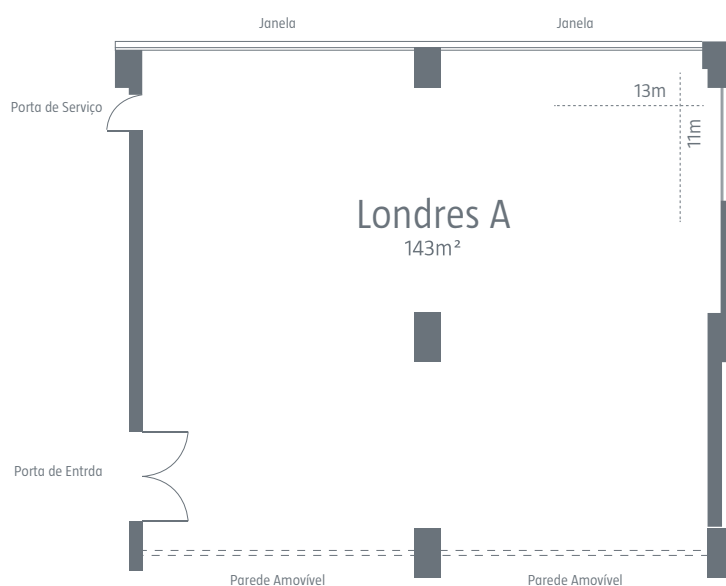

PISO 2

	Área	Dimensões	Capacidade								
			Plateia	Plateia dupla projecção	Escola	Escola dupla projecção	Cabaret	Mesa U	Cocktail	Banquete	Buffet
Londres A	143 m ²	13 m x 11 m	110	130	60	-	42	30	150	60	50
Londres B	159 m ²	13 m x 12,3 m	130	150	60	-	56	30	180	70	60
Londres A+B	302 m ²	12,6 m x 24 m	180	245	120	160	70	60	350	150	120
Viena	618 m ²	26 m x 23,7 m	-	-	-	-	126	-	800	450	350

PISO 2 . SALA LONDRES A

**Dimensões**

Área: 143 m²
 Coluna: 1
 Comprimento: 11 m
 Largura: 13 m
 Altura (pé-direito): 2,5 m

Acessos

Nº portas: 1
 Altura da porta: 1,95 m
 Largura da porta: 1,4 m

Climatização e Iluminação