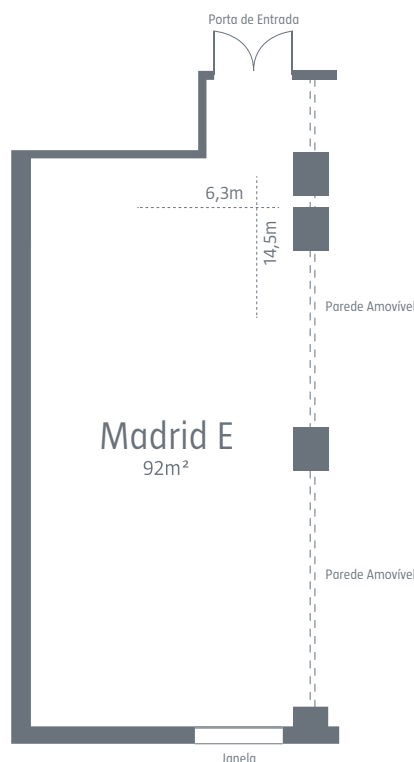

PISO 1 . SALA MADRID D

**Dimensões**

Área: 94 m²
 Coluna: -
 Comprimento: 14,5 m
 Largura: 6,5 m
 Altura (pé-direito): 2,55 m

Acessos

Nº portas: 1
 Altura da porta: 2 m
 Largura da porta: 1,4 m

Climatização e Iluminação

PISO 1 . SALA MADRID E

**Dimensões**

Área: 92 m²
 Coluna: -
 Comprimento: 14,5 m
 Largura: 6,3 m
 Altura (pé-direito): 2,55 m

Acessos

Nº portas: 1
 Altura da porta: 2 m
 Largura da porta: 1,4 m

Climatização e Iluminação