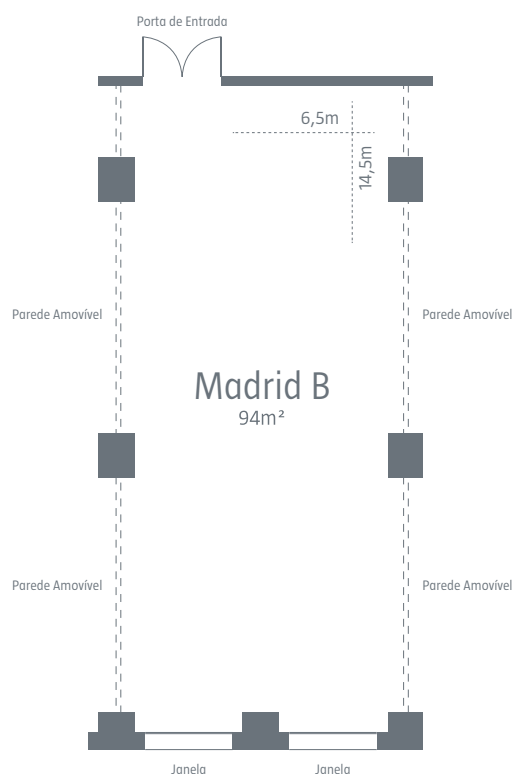

PISO 1 . SALA MADRID A

**Dimensões**Área: 96 m²

Coluna: -

Comprimento: 14,5 m

Largura: 6,6 m

Altura (pé-direito): 2,55 m

Acessos

Nº portas: 1

PISO 1 . SALA MADRID B

**Dimensões**Área: 94 m²

Coluna: -

Comprimento: 14,5 m

Largura: 6,5 m

Altura (pé-direito): 2,55 m

Acessos

Nº portas: 1