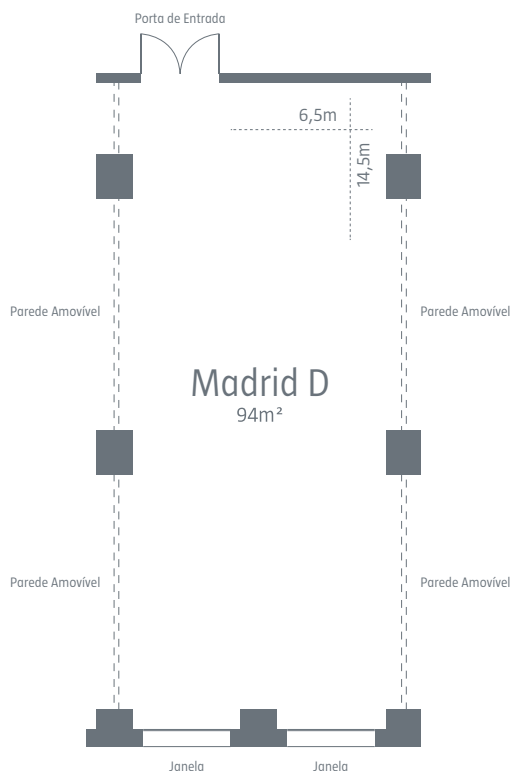

PISO 1 . SALA MADRID A

**Dimensões**Área: 96 m²

Coluna: -

Comprimento: 14,5 m

Largura: 6,6 m

Altura (pé-direito): 2,55 m

Acessos

Nº portas: 1

PISO 1 . SALA MADRID B

**Dimensões**Área: 94 m²

Coluna: -

Comprimento: 14,5 m

Largura: 6,5 m

Altura (pé-direito): 2,55 m

Acessos

Nº portas: 1

PISO 1 . SALA MADRID C

**Dimensões**

Área: 94 m²
 Coluna: -
 Comprimento: 14,5 m
 Largura: 6,5 m
 Altura (pé-direito): 2,55 m

Acessos

Nº portas: 1
 Altura da porta: 2 m
 Largura da porta: 1,4 m

Climatização e Iluminação

PISO 1 . SALA MADRID D

**Dimensões**

Área: 94 m²
 Coluna: -
 Comprimento: 14,5 m
 Largura: 6,5 m
 Altura (pé-direito): 2,55 m

Acessos

Nº portas: 1
 Altura da porta: 2 m
 Largura da porta: 1,4 m

Climatização e Iluminação