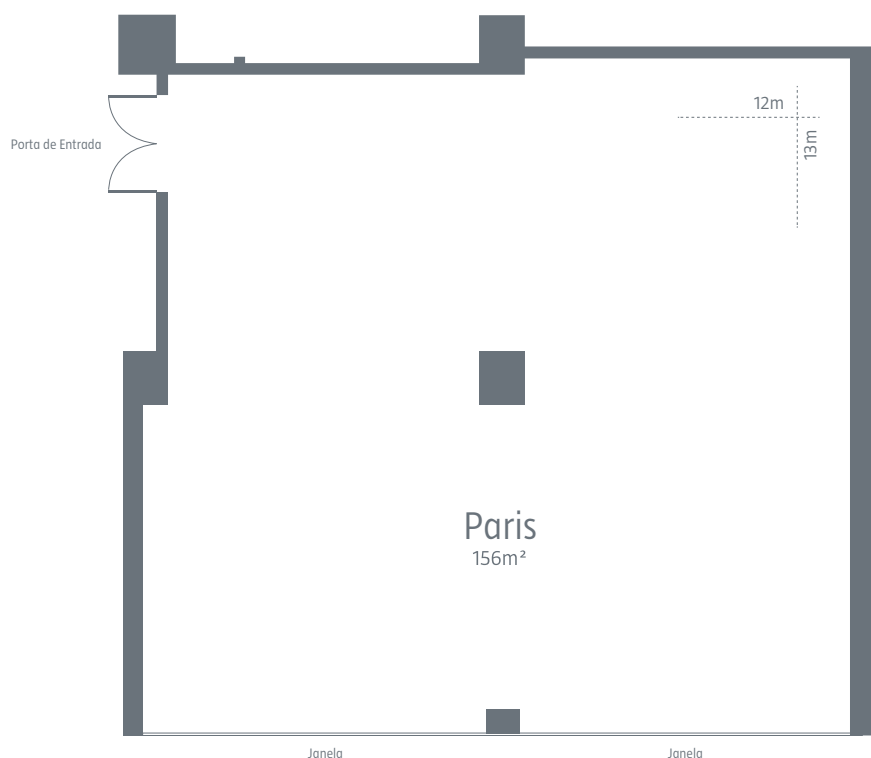

PISO 1 . SALA LISBOA B

**Dimensões**

Área: 63 m²
 Coluna: -
 Comprimento: 9,7 m
 Largura: 6,5 m
 Altura (pé-direito): 2,55 m

Acessos

Nº portas: 1
 Altura da porta: 2 m
 Largura da porta: 1,4 m

Climatização e Iluminação

PISO 1 . SALA MADRID E

**Dimensões**

Área: 92 m²
 Coluna: -
 Comprimento: 14,5 m
 Largura: 6,3 m
 Altura (pé-direito): 2,55 m

Acessos

Nº portas: 1
 Altura da porta: 2 m
 Largura da porta: 1,4 m

Climatização e Iluminação

PISO 1 . SALA PARIS

**Dimensões**

Área: 156 m²
Coluna: -
Comprimento: 13 m
Largura: 12 m
Altura (pé-direito): 2,6 m

Acessos

Nº portas: 1
Altura da porta: 2 m
Largura da porta: 1,4 m

Climatização e Iluminação