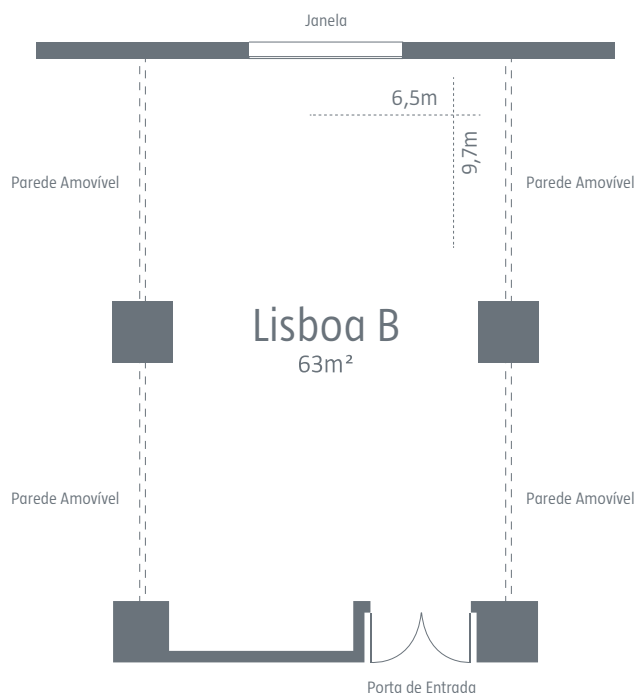

PISO 1

			Capacidade								
			Plateia	Plateia dupla projecção	Escola	Escola dupla projecção	Cabaret	Mesa U	Cocktail	Banquete	Buffet
	Área	Dimensões									
Lisboa A	63 m ²	6,5 m x 9,7 m	45	-	30	-	24	24	80	50	40
Lisboa B	63 m ²	6,5 m x 9,7 m	45	-	30	-	24	24	80	50	40
Lisboa C	63 m ²	6,5 m x 9,7 m	40	-	30	-	24	24	80	50	30
Lisboa A+B+C	233 m ²	9,7 m x 24,5 m	117	-	65	-	-	-	300	150	130
Madrid A	96 m ²	6,6 m x 14,5 m	90	-	54	-	40	40	125	70	50
Madrid B	94 m ²	6,5 m x 14,5 m	90	-	54	-	40	40	125	70	50
Madrid C	94 m ²	6,5 m x 14,5 m	90	-	54	-	40	40	125	70	50
Madrid D	94 m ²	6,5 m x 14,5 m	90	-	54	-	40	40	125	70	50
Madrid E	92 m ²	6,3 m x 14,5 m	80	-	42	-	32	34	120	60	40
Paris	156 m ²	12 m x 13 m	150	180	80	120	70	40	200	120	90

PISO 1 . SALA LISBOA A

**Dimensões**

Área: 63 m²
Coluna: -
Comprimento: 9,7 m
Largura: 6,5 m
Altura (pé-direito): 2,55 m

Acessos

Nº portas: 1
Altura da porta: 2 m
Largura da porta: 1,4 m

Climatização e Iluminação

PISO 1 . SALA LISBOA B

**Dimensões**

Área: 63 m²
 Coluna: -
 Comprimento: 9,7 m
 Largura: 6,5 m
 Altura (pé-direito): 2,55 m

Acessos

Nº portas: 1
 Altura da porta: 2 m
 Largura da porta: 1,4 m

Climatização e Iluminação

PISO 1 . SALA MADRID A

**Dimensões**Área: 96 m²

Coluna: -

Comprimento: 14,5 m

Largura: 6,6 m

Altura (pé-direito): 2,55 m

Acessos

Nº portas: 1