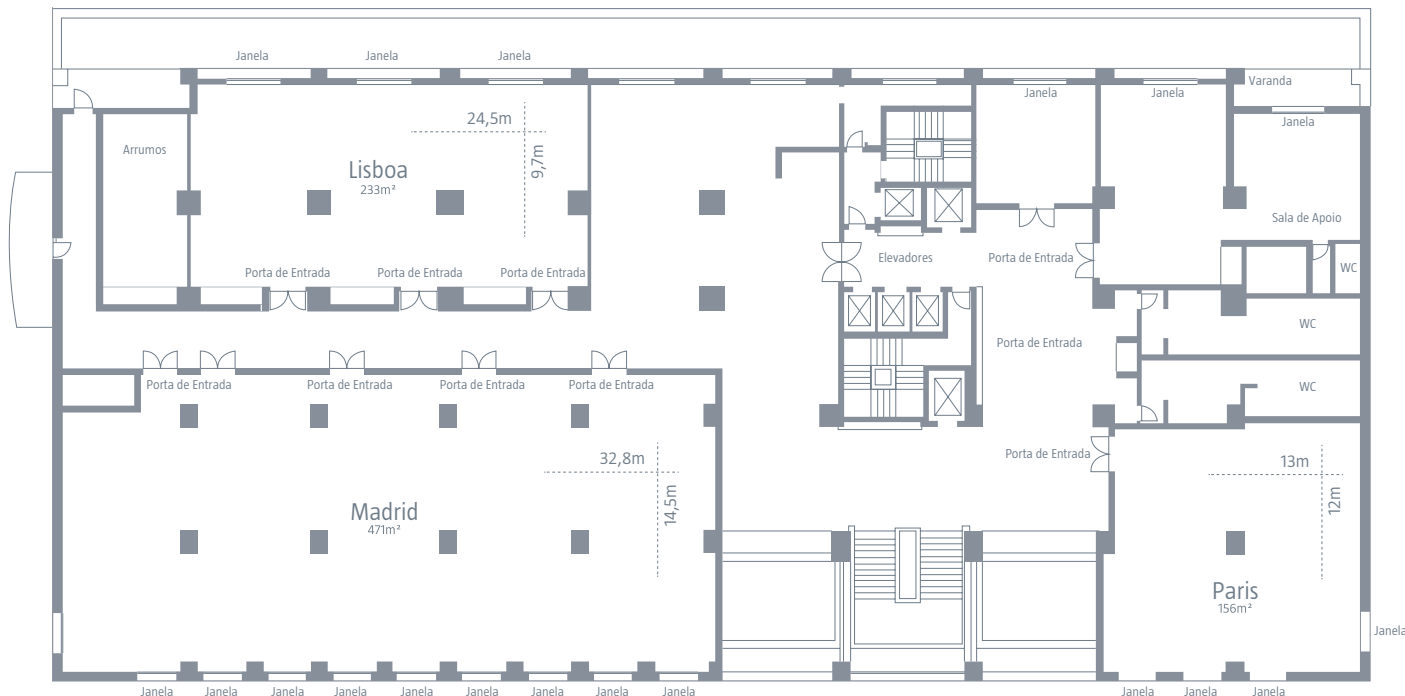

PISO 1

			Capacidade								
			Plateia	Plateia dupla projecção	Escola	Escola dupla projecção	Cabaret	Mesa U	Cocktail	Banquete	Buffet
	Área	Dimensões									
Lisboa A	63 m ²	6,5 m x 9,7 m	45	-	30	-	24	24	80	50	40
Lisboa B	63 m ²	6,5 m x 9,7 m	45	-	30	-	24	24	80	50	40
Lisboa C	63 m ²	6,5 m x 9,7 m	40	-	30	-	24	24	80	50	30
Lisboa A+B+C	233 m ²	9,7 m x 24,5 m	117	-	65	-	-	-	300	150	130
Madrid A	96 m ²	6,6 m x 14,5 m	90	-	54	-	40	40	125	70	50
Madrid B	94 m ²	6,5 m x 14,5 m	90	-	54	-	40	40	125	70	50
Madrid C	94 m ²	6,5 m x 14,5 m	90	-	54	-	40	40	125	70	50
Madrid D	94 m ²	6,5 m x 14,5 m	90	-	54	-	40	40	125	70	50
Madrid E	92 m ²	6,3 m x 14,5 m	80	-	42	-	32	34	120	60	40
Paris	156 m ²	12 m x 13 m	150	180	80	120	70	40	200	120	90

PISO 1 . SALA LISBOA A

**Dimensões**

Área: 63 m²
Coluna: -
Comprimento: 9,7 m
Largura: 6,5 m
Altura (pé-direito): 2,55 m

Acessos

Nº portas: 1
Altura da porta: 2 m
Largura da porta: 1,4 m

Climatização e Iluminação

PISO 1 . SALA LISBOA B

**Dimensões**

Área: 63 m²
 Coluna: -
 Comprimento: 9,7 m
 Largura: 6,5 m
 Altura (pé-direito): 2,55 m

Acessos

Nº portas: 1
 Altura da porta: 2 m
 Largura da porta: 1,4 m

Climatização e Iluminação